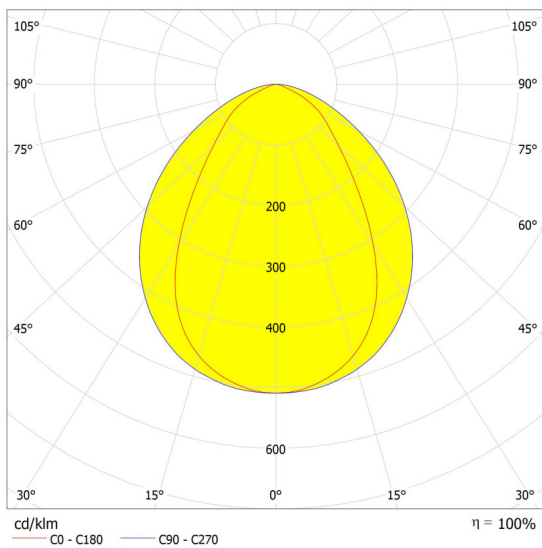

Light distribution

W2