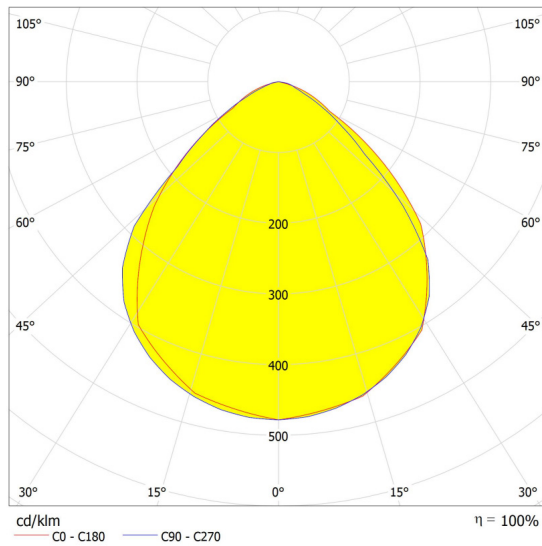

Technical specifications

Product code	Luminous flux	Control	CRI	CCT	Optics	Power	IP-class	Efficacy
GFL-series 1142mm								
GFL1140N830MP	4030 lm	On/off	>80	3000 K	MP	26 W	IP20	155 lm/W
GFL1140D830MP	4030 lm	DALI	>80	3000 K	MP	26 W	IP20	155 lm/W
GFL1140C830MP	4030 lm	Casambi	>80	3000 K	MP	26 W	IP20	155 lm/W
GFL1140N840MP	4030 lm	On/off	>80	4000 K	MP	26 W	IP20	155 lm/W
GFL1140D840MP	4030 lm	DALI	>80	4000 K	MP	26 W	IP20	155 lm/W
GFL1140C840MP	4030 lm	Casambi	>80	4000 K	MP	26 W	IP20	155 lm/W
GFL-series 1632mm								
GFL1660N830MP	6045 lm	On/off	>80	3000 K	MP	39 W	IP20	155 lm/W
GFL1660D830MP	6045 lm	DALI	>80	3000 K	MP	39 W	IP20	155 lm/W
GFL1660C830MP	6045 lm	Casambi	>80	3000 K	MP	39 W	IP20	155 lm/W
GFL1660N840MP	6045 lm	On/off	>80	4000 K	MP	39 W	IP20	155 lm/W
GFL1660D840MP	6045 lm	DALI	>80	4000 K	MP	39 W	IP20	155 lm/W
GFL1660C840MP	6045 lm	Casambi	>80	4000 K	MP	39 W	IP20	155 lm/W
GFL1680N830MP	8060 lm	On/off	>80	3000 K	MP	52 W	IP20	155 lm/W
GFL1680D830MP	8060 lm	DALI	>80	3000 K	MP	52 W	IP20	155 lm/W
GFL1680C830MP	8060 lm	Casambi	>80	3000 K	MP	52 W	IP20	155 lm/W
GFL1680N840MP	8060 lm	On/off	>80	4000 K	MP	52 W	IP20	155 lm/W
GFL1680D840MP	8060 lm	DALI	>80	4000 K	MP	52 W	IP20	155 lm/W
GFL1680C840MP	8060 lm	Casambi	>80	4000 K	MP	52 W	IP20	155 lm/W
GFL16X0N840MP	10000 lm	On/Off	>80	4000 K	MP	65 W	IP20	155 lm/W
GFL-series 2282mm								
GFL16X5N840MP	15000 lm	On/Off	>80	4000 K	MP	93 W	IP20	155 lm/W
GFL23Y3N840MP	23000 lm	On/off	>80	4000 K	MP	148W	IP20	155 lm/W
GFL23Y3D840MP	23000 lm	DALI	>80	4000 K	MP	148W	IP20	155 lm/W

Dimensions

Type	Dimensions (mm)		
	L	H	W
GFL11	1142	48	44
GFL16	1632		
GFL23	2282		

Light distribution

W2

MP

GreenluxLight is now a part of Greenlux Lighting Solutions Ltd.