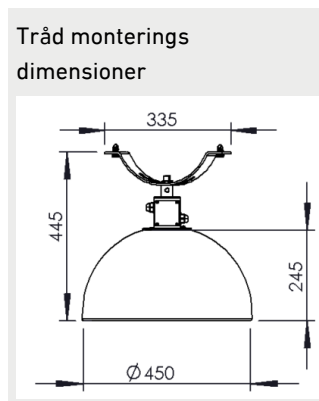

LED 3000K CRI70 = 0,91

LED 5000K CRI70 = 1,00

Dimensioner

MODELL	TYPKOD	LÄNGD (L)	HÖJD (H)	BREDD (W)	DIAMETER (D)	VIKT
Polaris 15W	GLP0015 ^(A)	450 mm	245 mm		450 mm	6,3 kg
Polaris 25W	GLP0025 ^(A)	450 mm	245 mm		450 mm	6,3 kg
Polaris 34W	GLP0034 ^(A)	450 mm	245 mm		450 mm	6,3 kg
Polaris 41W	GLP0041 ^(A)	450 mm	245 mm		450 mm	6,3 kg
Polaris 52W	GLP0052 ^(A)	450 mm	245 mm		450 mm	6,3 kg
Polaris 63W	GLP0063 ^(A)	450 mm	245 mm		450 mm	6,3 kg
Polaris 75W	GLP0075 ^(A)	450 mm	245 mm		450 mm	6,3 kg
Polaris 87W	GLP0087 ^(A)	450 mm	245 mm		450 mm	6,3 kg
Polaris 105W	GLP0105 ^(B)	450 mm	245 mm		450 mm	7 kg

Ljusfördelning

Noteringar:

A) Optisk familj A

B) Optisk familj B (GLP0105 & GLP0120)

Fäste

Säkringsguide

	B10	B16	B20	C10	C16	C20
POLARIS 15W, 25W, 41W	10	17	21	17	28	35
POLARIS 52W, 63W	7	12	14	11	18	23
POLARIS 75W, 87W	7	12	14	11	18	23
POLARIS 105W, 120W	4	8	10	8	13	16