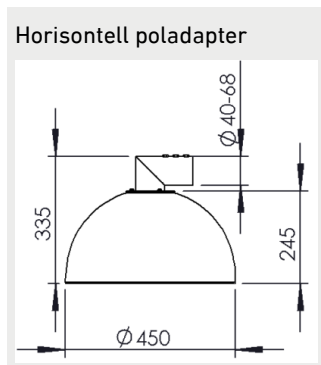

LED 3000K CRI70 = 0,91

LED 5000K CRI70 = 1,00

Dimensioner

MODELL	TYPKOD	LÄNGD (L)	HÖJD (H)	BREDD (W)	DIAMETER (D)	VIKT
Polaris 15W	GLP0015 ^(A)	450 mm	245 mm		450 mm	6,3 kg
Polaris 25W	GLP0025 ^(A)	450 mm	245 mm		450 mm	6,3 kg
Polaris 34W	GLP0034 ^(A)	450 mm	245 mm		450 mm	6,3 kg
Polaris 41W	GLP0041 ^(A)	450 mm	245 mm		450 mm	6,3 kg
Polaris 52W	GLP0052 ^(A)	450 mm	245 mm		450 mm	6,3 kg
Polaris 63W	GLP0063 ^(A)	450 mm	245 mm		450 mm	6,3 kg
Polaris 75W	GLP0075 ^(A)	450 mm	245 mm		450 mm	6,3 kg
Polaris 87W	GLP0087 ^(A)	450 mm	245 mm		450 mm	6,3 kg
Polaris 105W	GLP0105 ^(B)	450 mm	245 mm		450 mm	7 kg

Ljusfördelning

Noteringar:

A) Optisk familj A

B) Optisk familj B (GLP0105 & GLP0120)

Fäste

Säkringsguide

	B10	B16	B20	C10	C16	C20
POLARIS 15W, 25W, 41W	10	17	21	17	28	35
POLARIS 52W, 63W	7	12	14	11	18	23
POLARIS 75W, 87W	7	12	14	11	18	23
POLARIS 105W, 120W	4	8	10	8	13	16