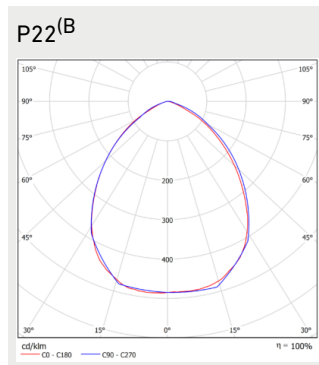

LED 3000K CRI70 = 0,91

LED 5000K CRI70 = 1,00

Dimensioner

MODELL	TYPKOD	LÄNGD (L)	HÖJD (H)	BREDD (W)	DIAMETER (D)	VIKT
Polaris 15W	GLP0015 ^(A)	450 mm	245 mm		450 mm	6,3 kg
Polaris 25W	GLP0025 ^(A)	450 mm	245 mm		450 mm	6,3 kg
Polaris 34W	GLP0034 ^(A)	450 mm	245 mm		450 mm	6,3 kg
Polaris 41W	GLP0041 ^(A)	450 mm	245 mm		450 mm	6,3 kg
Polaris 52W	GLP0052 ^(A)	450 mm	245 mm		450 mm	6,3 kg
Polaris 63W	GLP0063 ^(A)	450 mm	245 mm		450 mm	6,3 kg
Polaris 75W	GLP0075 ^(A)	450 mm	245 mm		450 mm	6,3 kg
Polaris 87W	GLP0087 ^(A)	450 mm	245 mm		450 mm	6,3 kg
Polaris 105W	GLP0105 ^(B)	450 mm	245 mm		450 mm	7 kg

Ljusfördelning

Noteringar:

A) Optisk familj A

B) Optisk familj B (GLP0105 & GLP0120)

Fäste

Säkringsguide

	B10	B16	B20	C10	C16	C20
POLARIS 15W, 25W, 41W	10	17	21	17	28	35
POLARIS 52W, 63W	7	12	14	11	18	23
POLARIS 75W, 87W	7	12	14	11	18	23
POLARIS 105W, 120W	4	8	10	8	13	16