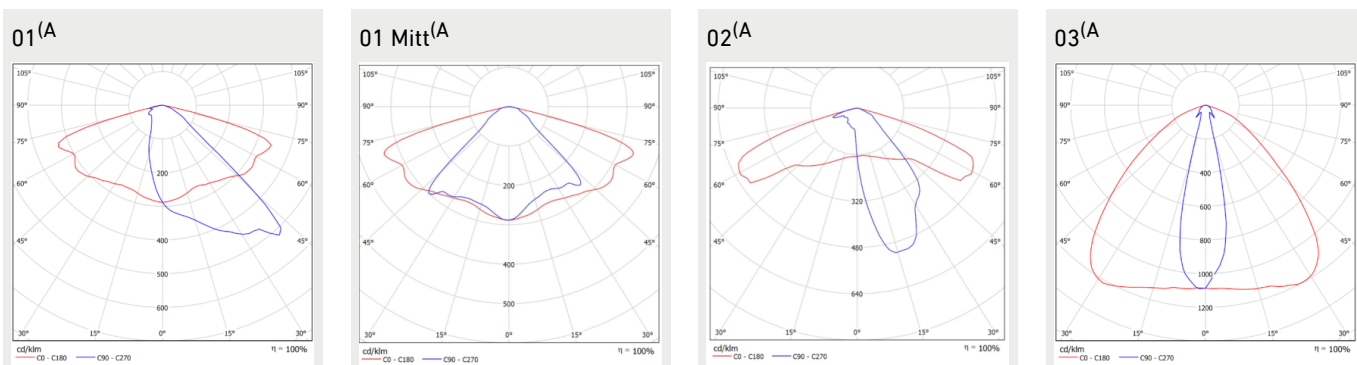

MODELL	TYPKOD	LÄNGD (L)	HÖJD (H)	BREDD (W)	DIAMETER (D)	VIKT
Polaris 120W	GLP0120^B	450 mm	245 mm		450 mm	7 kg

Beskrivning

FÄRGTEMPERATUR:	3000 K, 4000 K, 5000 K
FÄRGÅTERGIVNINGINDEX:	$R_A \geq 70, 80$
OPTIK:	Linsoptik
LJUSKÄLLANS SKYDD:	Härdat glas
KAPSLINGSKLASS:	IP66
SLAGTÅLIGHET:	IK08
DRIFTSPÄNNING:	220-240 Vac
FREKVENS:	50-60 Hz
ÖVERSPÄNNINGSSKYDD:	10kV L/N-Ground & SD-Ground
IINKOPPLING:	Installationskabel
DIMBARHET:	AstroDIM, C2 Lumo, DALI, On/off, StepDIM
KULÖR:	RAL9010 som standard, övriga RAL-färger som tillval
ARMATURKROPPENS MATERIAL:	Aluminium
GARANTI:	5 år
TILLÄGGSUTRUSTNING (MONTERING)	Vertikal poladapter, Horisontell poladapter, Tråd monterings dimensioner, Gängfäste
TILLÄGGSUTRUSTNING (ÖVRIG):	NEMA-kontaktbon, C2-SMART LUMO, Capelon LC-60D, Kedjad anslutning för trådmontering, Skyddsklass II - montering

Ljusfördelning