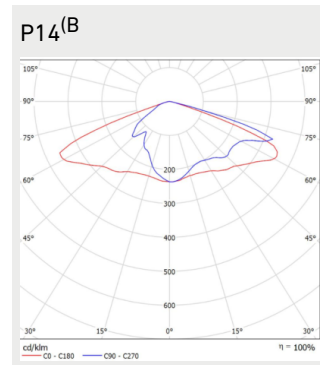

LED 3000K CRI70 = 0,91

LED 5000K CRI70 = 1,00

Dimensioner

MODELL	TYPKOD	LÄNGD (L)	HÖJD (H)	BREDD (W)	DIAMETER (D)	VIKT
Polaris 15W	GLP0015 ^(A)	450 mm	245 mm		450 mm	6,3 kg
Polaris 25W	GLP0025 ^(A)	450 mm	245 mm		450 mm	6,3 kg
Polaris 34W	GLP0034 ^(A)	450 mm	245 mm		450 mm	6,3 kg
Polaris 41W	GLP0041 ^(A)	450 mm	245 mm		450 mm	6,3 kg
Polaris 52W	GLP0052 ^(A)	450 mm	245 mm		450 mm	6,3 kg
Polaris 63W	GLP0063 ^(A)	450 mm	245 mm		450 mm	6,3 kg
Polaris 75W	GLP0075 ^(A)	450 mm	245 mm		450 mm	6,3 kg
Polaris 87W	GLP0087 ^(A)	450 mm	245 mm		450 mm	6,3 kg
Polaris 105W	GLP0105 ^(B)	450 mm	245 mm		450 mm	7 kg

MODELL	TYPKOD	LÄNGD (L)	HÖJD (H)	BREDD (W)	DIAMETER (D)	VIKT
Polaris 120W	GLP0120 ^B	450 mm	245 mm		450 mm	7 kg

Beskrivning

FÄRGTEMPERATUR:	3000 K, 4000 K, 5000 K
FÄRGÅTERGIVNINGINDEX:	$R_A \geq 70, 80$
OPTIK:	Linsoptik
LJUSKÄLLANS SKYDD:	Härdat glas
KAPSLINGSKLASS:	IP66
SLAGTÅLIGHET:	IK08
DRIFTSPÄNNING:	220-240 Vac
FREKVENS:	50-60 Hz
ÖVERSPÄNNINGSSKYDD:	10kV L/N-Ground & SD-Ground
IINKOPPLING:	Installationskabel
DIMBARHET:	AstroDIM, C2 Lumo, DALI, On/off, StepDIM
KULÖR:	RAL9010 som standard, övriga RAL-färger som tillval
ARMATURKROPPENS MATERIAL:	Aluminium
GARANTI:	5 år
TILLÄGGSUTRUSTNING (MONTERING)	Vertikal poladapter, Horisontell poladapter, Tråd monterings dimensioner, Gängfäste
TILLÄGGSUTRUSTNING (ÖVRIG):	NEMA-kontaktbon, C2-SMART LUMO, Capelon LC-60D, Kedjad anslutning för trådmontering, Skyddsklass II - montering

Ljusfördelning

Noteringar:

A) Optisk familj A

B) Optisk familj B (GLP0105 & GLP0120)

Fäste

Säkringsguide

	B10	B16	B20	C10	C16	C20
POLARIS 15W, 25W, 41W	10	17	21	17	28	35
POLARIS 52W, 63W	7	12	14	11	18	23
POLARIS 75W, 87W	7	12	14	11	18	23
POLARIS 105W, 120W	4	8	10	8	13	16