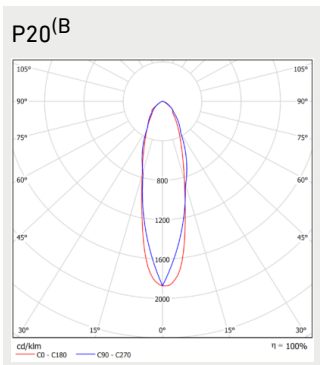

Noteringar:

A) Optisk familj A

B) Optisk familj B (GLP0105 & GLP0120)

Fäste