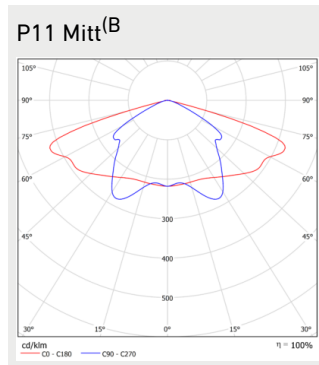

Noteringar:

A) Optisk familj A

B) Optisk familj B (GLP0105 & GLP0120)

Fäste