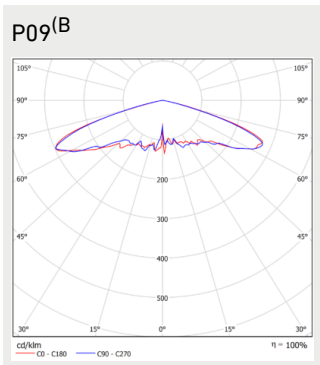

Noteringar:

A) Optisk familj A

B) Optisk familj B (GLP0105 & GLP0120)

Fäste