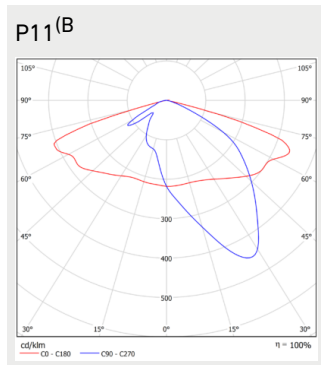

LED 3000K CRI70 = 0,91

LED 5000K CRI70 = 1,00

Dimensioner

MODELL	TYPKOD	LÄNGD (L)	HÖJD (H)	BREDD (W)	DIAMETER (D)	VIKT
Polaris 15W	GLP0015 ^(A)	450 mm	245 mm		450 mm	6,3 kg
Polaris 25W	GLP0025 ^(A)	450 mm	245 mm		450 mm	6,3 kg
Polaris 34W	GLP0034 ^(A)	450 mm	245 mm		450 mm	6,3 kg
Polaris 41W	GLP0041 ^(A)	450 mm	245 mm		450 mm	6,3 kg
Polaris 52W	GLP0052 ^(A)	450 mm	245 mm		450 mm	6,3 kg
Polaris 63W	GLP0063 ^(A)	450 mm	245 mm		450 mm	6,3 kg
Polaris 75W	GLP0075 ^(A)	450 mm	245 mm		450 mm	6,3 kg
Polaris 87W	GLP0087 ^(A)	450 mm	245 mm		450 mm	6,3 kg
Polaris 105W	GLP0105 ^(B)	450 mm	245 mm		450 mm	7 kg

MODELL	TYPKOD	LÄNGD (L)	HÖJD (H)	BREDD (W)	DIAMETER (D)	VIKT
Polaris 120W	GLP0120 ^B	450 mm	245 mm		450 mm	7 kg

Beskrivning

FÄRGTEMPERATUR:	3000 K, 4000 K, 5000 K
FÄRGÅTERGIVNINGINDEX:	$R_A \geq 70, 80$
OPTIK:	Linsoptik
LJUSKÄLLANS SKYDD:	Härdat glas
KAPSLINGSKLASS:	IP66
SLAGTÅLIGHET:	IK08
DRIFTSPÄNNING:	220-240 Vac
FREKVENS:	50-60 Hz
ÖVERSPÄNNINGSSKYDD:	10kV L/N-Ground & SD-Ground
IINKOPPLING:	Installationskabel
DIMBARHET:	AstroDIM, C2 Lumo, DALI, On/off, StepDIM
KULÖR:	RAL9010 som standard, övriga RAL-färger som tillval
ARMATURKROPPENS MATERIAL:	Aluminium
GARANTI:	5 år
TILLÄGGSUTRUSTNING (MONTERING)	Vertikal poladapter, Horisontell poladapter, Tråd monterings dimensioner, Gängfäste
TILLÄGGSUTRUSTNING (ÖVRIG):	NEMA-kontaktbon, C2-SMART LUMO, Capelon LC-60D, Kedjad anslutning för trådmontering, Skyddsklass II - montering

Ljusfördelning

Noteringar:

A) Optisk familj A

B) Optisk familj B (GLP0105 & GLP0120)

Fäste

Säkringsguide

	B10	B16	B20	C10	C16	C20
POLARIS 15W, 25W, 41W	10	17	21	17	28	35
POLARIS 52W, 63W	7	12	14	11	18	23
POLARIS 75W, 87W	7	12	14	11	18	23
POLARIS 105W, 120W	4	8	10	8	13	16