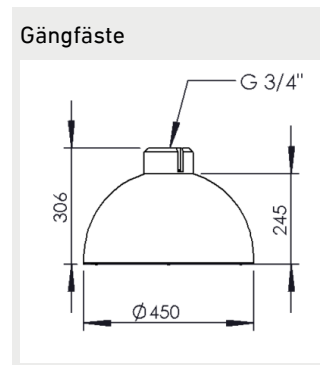

LED 3000K CRI70 = 0,91

LED 5000K CRI70 = 1,00

Dimensioner

MODELL	TYPKOD	LÄNGD (L)	HÖJD (H)	BREDD (W)	DIAMETER (D)	VIKT
Polaris 15W	GLP0015 ^(A)	450 mm	245 mm		450 mm	6,3 kg
Polaris 25W	GLP0025 ^(A)	450 mm	245 mm		450 mm	6,3 kg
Polaris 34W	GLP0034 ^(A)	450 mm	245 mm		450 mm	6,3 kg
Polaris 41W	GLP0041 ^(A)	450 mm	245 mm		450 mm	6,3 kg
Polaris 52W	GLP0052 ^(A)	450 mm	245 mm		450 mm	6,3 kg
Polaris 63W	GLP0063 ^(A)	450 mm	245 mm		450 mm	6,3 kg
Polaris 75W	GLP0075 ^(A)	450 mm	245 mm		450 mm	6,3 kg
Polaris 87W	GLP0087 ^(A)	450 mm	245 mm		450 mm	6,3 kg
Polaris 105W	GLP0105 ^(B)	450 mm	245 mm		450 mm	7 kg

MODELL	TYPKOD	LÄNGD (L)	HÖJD (H)	BREDD (W)	DIAMETER (D)	VIKT
Polaris 120W	GLP0120 ^B	450 mm	245 mm		450 mm	7 kg

Beskrivning

FÄRGTEMPERATUR:	3000 K, 4000 K, 5000 K
FÄRGÅTERGIVNINGINDEX:	$R_A \geq 70, 80$
OPTIK:	Linsoptik
LJUSKÄLLANS SKYDD:	Härdat glas
KAPSLINGSKLASS:	IP66
SLAGTÅLIGHET:	IK08
DRIFTSPÄNNING:	220-240 Vac
FREKVENS:	50-60 Hz
ÖVERSPÄNNINGSSKYDD:	10kV L/N-Ground & SD-Ground
IINKOPPLING:	Installationskabel
DIMBARHET:	AstroDIM, C2 Lumo, DALI, On/off, StepDIM
KULÖR:	RAL9010 som standard, övriga RAL-färger som tillval
ARMATURKROPPENS MATERIAL:	Aluminium
GARANTI:	5 år
TILLÄGGSUTRUSTNING (MONTERING)	Vertikal poladapter, Horisontell poladapter, Tråd monterings dimensioner, Gängfäste
TILLÄGGSUTRUSTNING (ÖVRIG):	NEMA-kontaktbon, C2-SMART LUMO, Capelon LC-60D, Kedjad anslutning för trådmontering, Skyddsklass II - montering

Ljusfördelning

Noteringar:

A) Optisk familj A

B) Optisk familj B (GLP0105 & GLP0120)

Fäste

Säkringsguide

	B10	B16	B20	C10	C16	C20
POLARIS 15W, 25W, 41W	10	17	21	17	28	35
POLARIS 52W, 63W	7	12	14	11	18	23
POLARIS 75W, 87W	7	12	14	11	18	23
POLARIS 105W, 120W	4	8	10	8	13	16