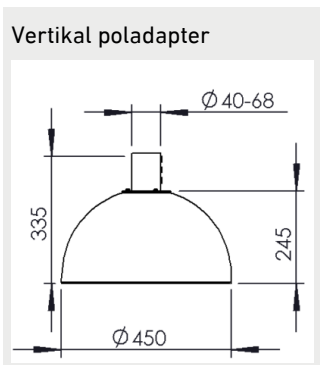

LED 3000K CRI70 = 0,91

LED 5000K CRI70 = 1,00

Dimensioner

MODELL	TYPKOD	LÄNGD (L)	HÖJD (H)	BREDD (W)	DIAMETER (D)	VIKT
Polaris 15W	GLP0015 ^(A)	450 mm	245 mm		450 mm	6,3 kg
Polaris 25W	GLP0025 ^(A)	450 mm	245 mm		450 mm	6,3 kg
Polaris 34W	GLP0034 ^(A)	450 mm	245 mm		450 mm	6,3 kg
Polaris 41W	GLP0041 ^(A)	450 mm	245 mm		450 mm	6,3 kg
Polaris 52W	GLP0052 ^(A)	450 mm	245 mm		450 mm	6,3 kg
Polaris 63W	GLP0063 ^(A)	450 mm	245 mm		450 mm	6,3 kg
Polaris 75W	GLP0075 ^(A)	450 mm	245 mm		450 mm	6,3 kg
Polaris 87W	GLP0087 ^(A)	450 mm	245 mm		450 mm	6,3 kg
Polaris 105W	GLP0105 ^(B)	450 mm	245 mm		450 mm	7 kg

Ljusfördelning

Noteringar:

A) Optisk familj A

B) Optisk familj B (GLP0105 & GLP0120)

Fäste

Säkringsguide

	B10	B16	B20	C10	C16	C20
POLARIS 15W, 25W, 41W	10	17	21	17	28	35
POLARIS 52W, 63W	7	12	14	11	18	23
POLARIS 75W, 87W	7	12	14	11	18	23
POLARIS 105W, 120W	4	8	10	8	13	16