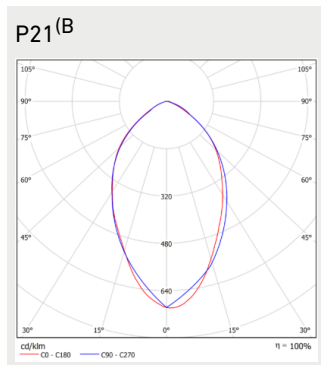

LED 3000K CRI70 = 0,91

LED 5000K CRI70 = 1,00

Dimensioner

MODELL	TYPKOD	LÄNGD (L)	HÖJD (H)	BREDD (W)	DIAMETER (D)	VIKT
Polaris 15W	GLP0015 ^(A)	450 mm	245 mm		450 mm	6,3 kg
Polaris 25W	GLP0025 ^(A)	450 mm	245 mm		450 mm	6,3 kg
Polaris 34W	GLP0034 ^(A)	450 mm	245 mm		450 mm	6,3 kg
Polaris 41W	GLP0041 ^(A)	450 mm	245 mm		450 mm	6,3 kg
Polaris 52W	GLP0052 ^(A)	450 mm	245 mm		450 mm	6,3 kg
Polaris 63W	GLP0063 ^(A)	450 mm	245 mm		450 mm	6,3 kg
Polaris 75W	GLP0075 ^(A)	450 mm	245 mm		450 mm	6,3 kg
Polaris 87W	GLP0087 ^(A)	450 mm	245 mm		450 mm	6,3 kg
Polaris 105W	GLP0105 ^(B)	450 mm	245 mm		450 mm	7 kg

Ljusfördelning

Noteringar:

A) Optisk familj A

B) Optisk familj B (GLP0105 & GLP0120)

Fäste

Säkringsguide

	B10	B16	B20	C10	C16	C20
POLARIS 15W, 25W, 41W	10	17	21	17	28	35
POLARIS 52W, 63W	7	12	14	11	18	23
POLARIS 75W, 87W	7	12	14	11	18	23
POLARIS 105W, 120W	4	8	10	8	13	16