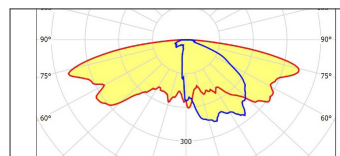

SCUDO

Lo **SCUDO** è una nuova armatura per arredo urbano con un design elegante e moderno, dalla linea minimale che si integra in ogni tipologia di contesto, dai centri storici alle varie aree urbane. Lo **SCUDO** si pone come un'eccellenza assoluta nell'arredo urbano sia per le performance illuminotecniche, sia per le caratteristiche strutturali. Disponibile in due configurazioni differenti nelle forme (**SCUDO_SOS** e **SCUDO_TES**).

The **SCUDO** is a new armor for street furniture with an elegant and a modern design, the minimalist design that integrates in any type of environment, historic centers, the various urban areas. The **SCUDO** stands as an absolute excellence in urban design for both lighting performance and for its structural characteristics.

Available in two different configurations in the shapes (**SCUDO_SOS** and **SCUDO_TES**).

Modello Item	W W	Int. lum. Lumen	nr. LED* nr. LED*	Peso** Weight**	Può sostituire Can replace
SCUDO20	20	4112lm	12	6,00kg	SAP70, JM70 e MBF80
SCUDO30	30	5832lm	12	6,00kg	SAP100, JM100 e MBF 125
SCUDO40	40	8224lm	24	6,00kg	JM150 e MBF250
SCUDO60	60	11664lm	24	6,30kg	SAP150 e JM250
SCUDO90	75	14910lm	36	8,50kg	SAP250 e JM400

ALCUNE FOTOMETRICHE DISPONIBILI - Some Photometric now available

mod. LIOX

Norme di riferimento: EN 60598-1, EN62471, EN55015, EN61547, EN61000-3-2, EN61000-3-3, UNI EN 10819, UNI11248 - EN13201. Direttive: 2011/65/CE, 2006/95/CE, 2004/108/CE.

Reference standards: EN 60598-1, EN62471, EN55015, EN61547, EN61000-3-2, EN61000-3-3, UNI EN 10819, UNI11248 - EN13201. Guidelines: 2011/65/CE, 2006/95/CE, 2004/108/CE.

* Tale valore può subire delle variazioni senza preavviso, pertanto vi invitiamo a chiedere conferma in fase di ordine.

** +/- 5%.