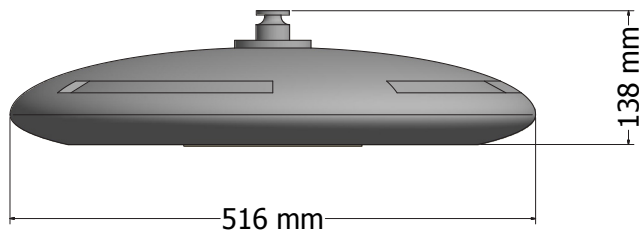

Attacco a fune con regolazione della rotazione ed inclinazione dell'armatura per ottimizzare il fascio luminoso sull'asse stradale.

Cable attachment with adjustment of the rotation and inclination of the casing to optimise the beam of light along the road.