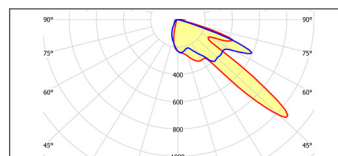

SCUDO

Lo **SCUDO** è una nuova armatura per arredo urbano con un design elegante e moderno, dalla linea minimale che si integra in ogni tipologia di contesto, dai centri storici alle varie aree urbane. Lo **SCUDO** si pone come un'eccellenza assoluta nell'arredo urbano sia per le performance illuminotecniche, sia per le caratteristiche strutturali. Disponibile in due configurazioni differenti nelle forme (**SCUDO_SOS** e **SCUDO_TES**).

The **SCUDO** is a new armor for street furniture with an elegant and a modern design, the minimalist design that integrates in any type of environment, historic centers, the various urban areas. The **SCUDO** stands as an absolute excellence in urban design for both lighting performance and for its structural characteristics.

Available in two different configurations in the shapes (**SCUDO_SOS** and **SCUDO_TES**).

Modello Item	W W	Int. lum. Lumen	nr. LED* nr. LED*	Peso** Weight**	Può sostituire Can replace
SCUDO20	20	4112lm	12	6,00kg	SAP70, JM70 e MBF80
SCUDO30	30	5832lm	12	6,00kg	SAP100, JM100 e MBF 125
SCUDO40	40	8224lm	24	6,00kg	JM150 e MBF250
SCUDO60	60	11664lm	24	6,30kg	SAP150 e JM250
SCUDO90	75	14910lm	36	8,50kg	SAP250 e JM400

ALCUNE FOTOMETRICHE DISPONIBILI - Some Photometric now available

mod. PZ

Norme di riferimento: EN 60598-1, EN62471, EN55015, EN61547, EN61000-3-2, EN61000-3-3, UNI EN 10819, UNI11248 - EN13201. Direttive: 2011/65/CE, 2006/95/CE, 2004/108/CE.

Reference standards: EN 60598-1, EN62471, EN55015, EN61547, EN61000-3-2, EN61000-3-3, UNI EN 10819, UNI11248 - EN13201. Guidelines: 2011/65/CE, 2006/95/CE, 2004/108/CE.

* Tale valore può subire delle variazioni senza preavviso, pertanto vi invitiamo a chiedere conferma in fase di ordine.

** +/- 5%.