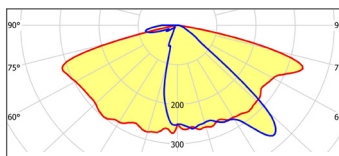

ALCUNE FOTOMETRICHE DISPONIBILI - Some Photometric now available

mod. SME