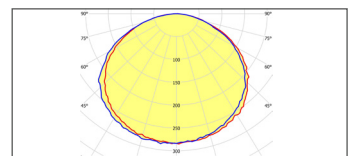

ALCUNE FOTOMETRICHE DISPONIBILI - Some Photometric now available

mod. SME

mod. LIOX

mod. PZ

mod. ROTO

Norme di riferimento: EN 60598-1, EN62471, EN55015, EN61547, EN61000-3-2, EN61000-3-3, UNI EN 10819, UNI11248 - EN13201. Direttive: 2011/65/CE, 2006/95/CE, 2004/108/CE.